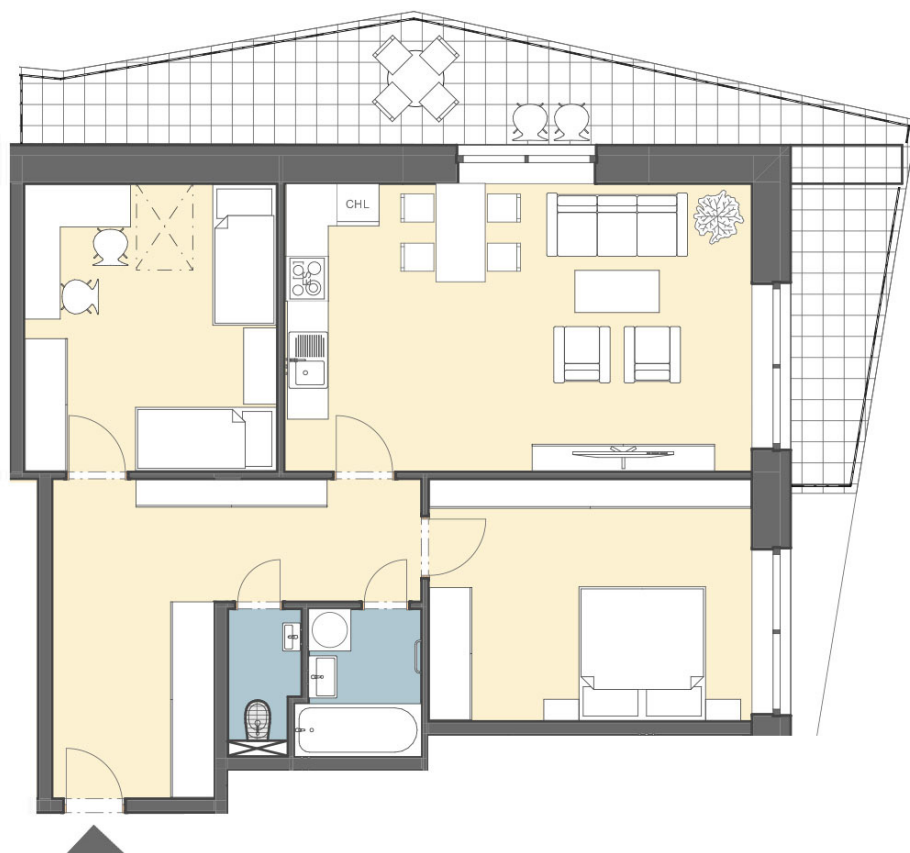

GALLERY
HOUSE

BYT 4.5 PODKROVIE

NÁZOV MIESTNOSTI	PLOCHA
CHODBA	15,51
KÚPEĽŇA	3,51
WC	1,84
IZBA	15,87
OBÝVACIA IZBA S KUCHYŇOU	27,27
IZBA	14,76
CELKOM	78,76
+ BALKÓN	+19,89