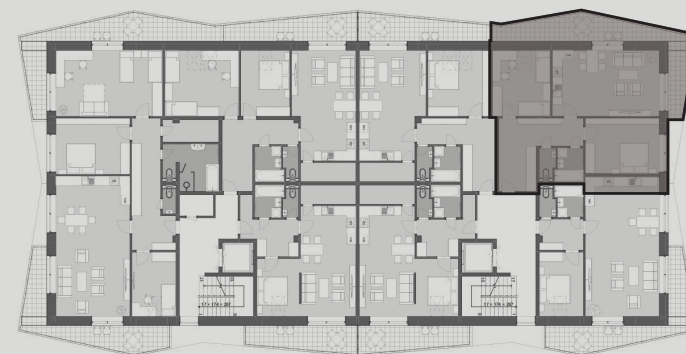

GALLERY
HOUSE

BYT 4.5 PODKROVIE

NÁZOV MIESTNOSTI	PLOCHA
CHODBA	15,51
KÚPEĽŇA	3,51
WC	1,84
IZBA	15,87
OBÝVACIA IZBA S KUCHYŇOU	27,27
IZBA	14,76
CELKOM	78,76
+ BALKÓN	+19,89